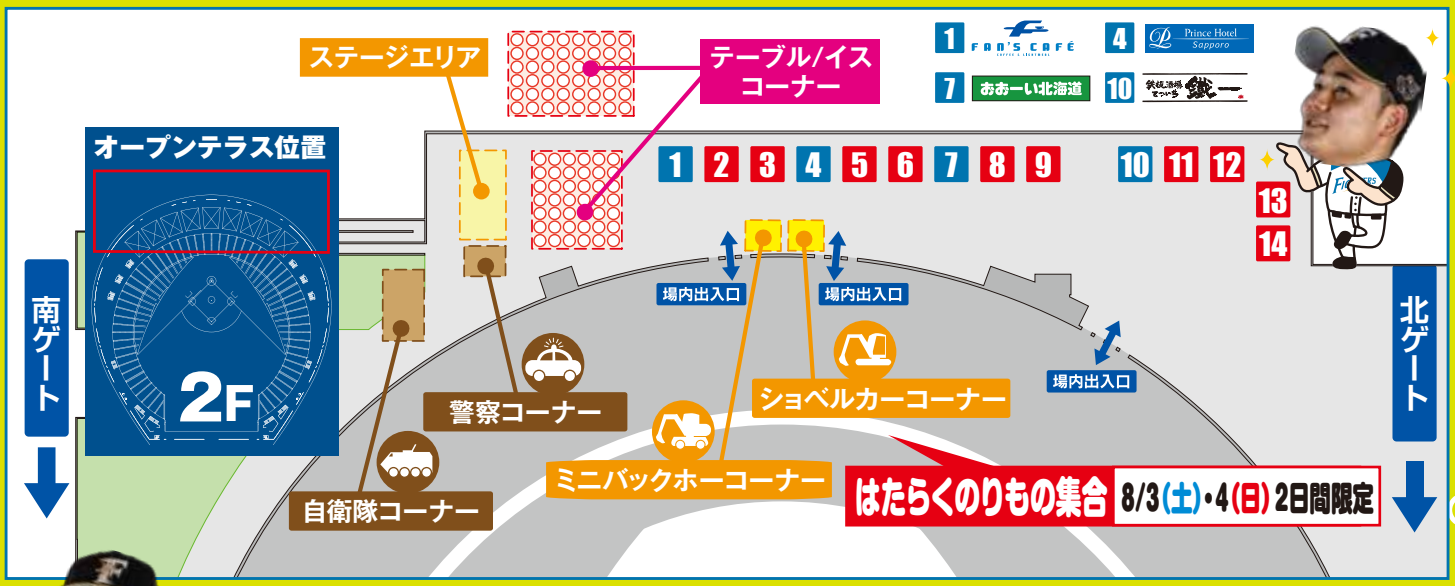

オープンテラスマツ

出店店舗
一覧

歴代出店市町村から人気メニューを集結!まさに“オールスター”な食の祭典です。夏だ!野球だ!グルメだ!

なまらうまいしょ! グランプリ・オールスター

7/30(火)~8/7(水) 15:00~7回終了まで ※8/3(土)・4(日)は11:00~7回終了まで ※メニューは一例です ※メニュー写真はイメージです

2 【浦河町】 夏いちごアイス	3 【森町】 いかめし	5 【名寄市】 煮込みジンギスカン	6 【幕別町】 どろぶたメンチカツ	8 【月形町】 熟成牛デミグラ串
9 【士別市】 サフォークラムカルビ串	11 【美深町】 くりじゃがコロッケ(北あかり)	12 【登別市】 登別間魔やきそば	13 【猿払村】 道の駅弁「ホタテめし」	14 【中標津町】 「想いの草」大判しいたげチーズ焼き

運転席に乗って写真を撮ろう!実際に動かして遊べるミニバックホーも登場!上手に動かせるかな?

同時開催

はたらくのりもの集り!

8/3(土)・4(日) 2日間限定! 11:00~7回終了まで

※画像はイメージです
※車輛は変更・中止となる場合がございます

自衛隊車両

警察車両

ショベルカー

ミニバックホーブース

【参加方法】
先着順で整理券を配布いたします。
整理券に記載されるお時間内で整理券1枚につき、1回ご参加いただけます。
※整理券をお持ちでない方のご参加はできません
※お子様のみ(小学生以下)を対象として整理券を配布いたします
※機械故障等、事情によりご参加いただけなくなる場合がございます